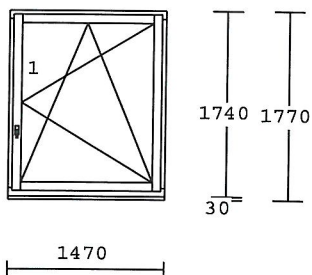

7. 1.00 ks

**umývárna modrá**

okenní křídlo  
 okenní rám  
 povrch : Kašír 5005 RAL/bílá dovní  
 sklo :U1,1 nebo U1,0  
 parapetní profil 30 mm  
 rozměry :1480x2090

8. 1.00 ks

**umývárna modrá**

FIX-zasklívací drážka  
 okenní křídlo  
 okenní rám  
 povrch : Kašír 5005 RAL/bílá dovní  
 plochý hliníkový práh  
 sklodělicí příčka výška na osu  
 800 mm od čisté podlahy  
 rozměry :1450x2700

9. 1.00 ks

**řatna modrá**

okenní křídlo  
 okenní rám  
 povrch : Kašír 5005 RAL/bílá dovní  
 sklo :U1,1 nebo U1,0  
 parapetní profil 30 mm  
 rozměry :1470x1770

10. 1.00 ks

**WC modrá**

okenní křídlo  
 okenní rám  
 povrch : Kašír 5005 RAL/bílá dovní  
 sklo :U1,1 nebo U1,0  
 parapetní profil 30 mm  
 rozměry :1470x1770

11. 1.00 ks

**kuchyňka**

okenní křídlo  
 okenní rám  
 povrch : Kašír 5005 RAL/bílá dovní  
 sklo :U1,1 nebo U1,0  
 parapetní profil 30 mm  
 rozměry :1470x1770

12. 1.00 ks

**výdejna**

okenní křídlo  
 okenní rám  
 povrch : Kašír 5005 RAL/bílá dovní  
 sklo :U1,1 nebo U1,0  
 parapetní profil 30 mm  
 rozměry :1470x1770