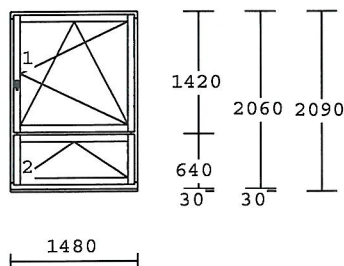

Mateřská škola Srdíčko p.o.  
 Oldřichova 836/5  
 460 03 Liberec 3

Pol.	Množství	Lokalizace a popis
1.	1.00 ks	<p><b>mandlovna</b></p> <p>okenní křídlo            okenní rám            povrch : Kašír 5005 RAL/bílá dovně            sklo :U1,1 nebo U1,0            parapetní profil 30 mm            rozměry :2050x1780</p>
2.	1.00 ks	<p><b>mandlovna</b></p> <p>okenní křídlo            okenní rám            povrch : Kašír 5005 RAL/bílá dovně            sklo :U1,1 nebo U1,0            parapetní profil 30 mm            rozměry :2050x1780</p>
3.	1.00 ks	<p><b>wc červená</b></p> <p>okenní křídlo            okenní rám            povrch : Kašír 5005 RAL/bílá dovně            sklo :U1,1 nebo U1,0            parapetní profil 30 mm            rozměry :1480x2090</p>
4.	1.00 ks	<p><b>umývárna</b></p> <p>okenní křídlo            okenní rám            povrch : Kašír 5005 RAL/bílá dovně            sklo :U1,1 nebo U1,0            parapetní profil 30 mm            rozměry :1480x2090</p>

5. 4.00 ks

**fialový pokoj**

okenní křídlo  
 okenní rám  
 povrch : Kašír 5005 RAL/bílá dovní  
 sklo :U1,1 nebo U1,0  
 parapetní profil 30 mm  
 rozměry :1480x2090

6. 5.00 ks

**fialový pokoj**

okenní křídlo  
 okenní rám  
 povrch : Kašír 5005 RAL/bílá dovní  
 sklo :U1,1 nebo U1,0  
 parapetní profil 30 mm  
 rozměry :1480x2090

7. 1.00 ks

**umývárna modrá**

okenní křídlo  
 okenní rám  
 povrch : Kašír 5005 RAL/bílá dovní  
 sklo :U1,1 nebo U1,0  
 parapetní profil 30 mm  
 rozměry :1480x2090

8. 1.00 ks

**umývárna modrá**

FIX-zasklívací drážka  
 okenní křídlo  
 okenní rám  
 povrch : Kašír 5005 RAL/bílá dovní  
 plochý hliníkový práh  
 sklodělicí příčka výška na osu  
 800 mm od čisté podlahy  
 rozměry :1450x2700