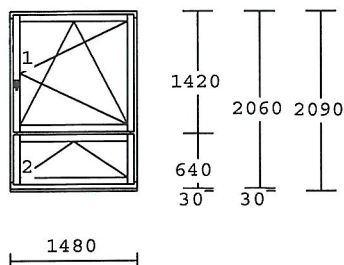

Mateřská škola Srdíčko p.o.  
 Oldřichova 836/5  
 460 03 Liberec 3

Pol.	Množství	Lokalizace a popis
1.	1.00 ks	<p><b>mandlovna</b></p> <p>okenní křídlo            okenní rám            povrch : Kašír 5005 RAL/bílá dovně            sklo :U1,1 nebo U1,0            parapetní profil 30 mm            rozměry :2050x1780</p>
2.	1.00 ks	<p><b>mandlovna</b></p> <p>okenní křídlo            okenní rám            povrch : Kašír 5005 RAL/bílá dovně            sklo :U1,1 nebo U1,0            parapetní profil 30 mm            rozměry :2050x1780</p>
3.	1.00 ks	<p><b>wc červená</b></p> <p>okenní křídlo            okenní rám            povrch : Kašír 5005 RAL/bílá dovně            sklo :U1,1 nebo U1,0            parapetní profil 30 mm            rozměry :1480x2090</p>
4.	1.00 ks	<p><b>umývárna</b></p> <p>okenní křídlo            okenní rám            povrch : Kašír 5005 RAL/bílá dovně            sklo :U1,1 nebo U1,0            parapetní profil 30 mm            rozměry :1480x2090</p>

5. 4.00 ks

**fialový pokoj**

okenní křídlo  
 okenní rám  
 povrch : Kašír 5005 RAL/bílá dovní  
 sklo :U1,1 nebo U1,0  
 parapetní profil 30 mm  
 rozměry :1480x2090

6. 5.00 ks

**fialový pokoj**

okenní křídlo  
 okenní rám  
 povrch : Kašír 5005 RAL/bílá dovní  
 sklo :U1,1 nebo U1,0  
 parapetní profil 30 mm  
 rozměry :1480x2090