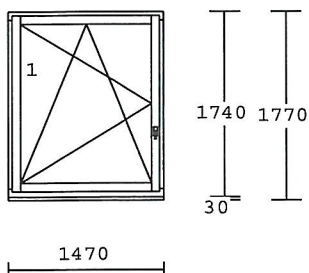

11. 1.00 ks

**kuchyňka**

okenní křídlo  
 okenní rám  
 povrch : Kašír 5005 RAL/bílá dovní  
 sklo :U1,1 nebo U1,0  
 parapetní profil 30 mm  
 rozměry :1470x1770

12. 1.00 ks

**výdejna**

okenní křídlo  
 okenní rám  
 povrch : Kašír 5005 RAL/bílá dovní  
 sklo :U1,1 nebo U1,0  
 parapetní profil 30 mm  
 rozměry :1470x1770

13. 1.00 ks

**komnata**

okenní křídlo  
 okenní rám  
 povrch : Kašír 5005 RAL/bílá dovní  
 sklo :U1,1 nebo U1,0  
 parapetní profil 30 mm  
 rozměry :1470x1770

14. 1.00 ks

***komnata***

okenní křídlo  
 okenní rám  
 povrch : Kašír 5005 RAL/bílá dovní  
 sklo :U1,1 nebo U1,0  
 parapetní profil 30 mm  
 rozměry :1470x1770