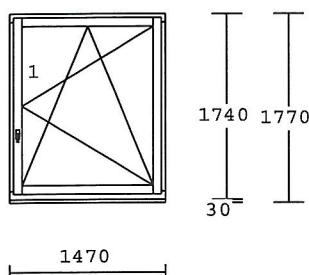

13. 1.00 ks

**komnata**

okenní křídlo  
 okenní rám  
 povrch : Kašír 5005 RAL/bílá dovní  
 sklo :U1,1 nebo U1,0  
 parapetní profil 30 mm  
 rozměry :1470x1770

14. 1.00 ks

***komnata***

okenní křídlo  
 okenní rám  
 povrch : Kašír 5005 RAL/bílá dovní  
 sklo :U1,1 nebo U1,0  
 parapetní profil 30 mm  
 rozměry :1470x1770

15. 1.00 ks

***relaxační pokoj***

okenní křídlo  
 okenní rám  
 povrch : Kašír 5005 RAL/bílá dovní  
 sklo :U1,1 nebo U1,0  
 parapetní profil 30 mm  
 rozměry :1470x1770

16. 1.00 ks

***WC-učitelé***

okenní křídlo  
 okenní rám  
 povrch : Kašír 5005 RAL/bílá dovní  
 sklo :U1,1 nebo U1,0  
 parapetní profil 30 mm  
 rozměry :1470x1770

17. 1.00 ks

***šatna-učitelé***

okenní křídlo  
 okenní rám  
 povrch : Kašír 5005 RAL/bílá dovní  
 sklo :U1,1 nebo U1,0  
 parapetní profil 30 mm  
 rozměry :1470x1770

Pol.

Množství

Lokalizace a popis

18. 1.00 ks