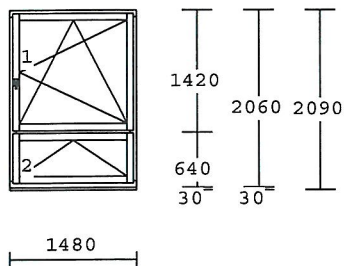

5. 4.00 ks

fialový pokoj

okenní křídlo
okenní rám
povrch : Kašír 5005 RAL/bílá dovní
sklo :U1,1 nebo U1,0
parapetní profil 30 mm
rozměry :1480x2090

6. 5.00 ks