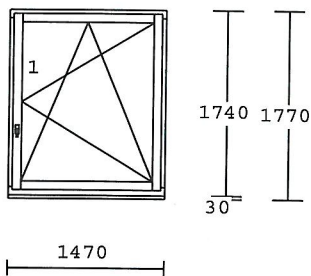

řatna modrá

okenní křídlo
okenní rám
povrch : Kašír 5005 RAL/bílá dovní
sklo :U1,1 nebo U1,0
parapetní profil 30 mm
rozměry :1470x1770

10. 1.00 ks