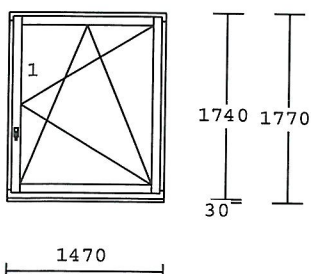

kuchyňka

okenní křídlo
okenní rám
povrch : Kašír 5005 RAL/bílá dovní
sklo :U1,1 nebo U1,0
parapetní profil 30 mm
rozměry :1470x1770

12. 1.00 ks