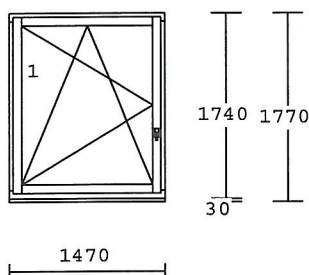

okenní křídlo
okenní rám
povrch : Kašír 5005 RAL/bílá dovní
sklo :U1,1 nebo U1,0
parapetní profil 30 mm
rozměry :1470x1770

17. 1.00 ks