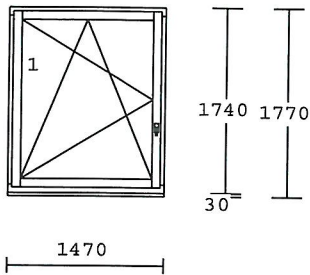

7. 1.00 ks

**umývárna modrá**

okenní křídlo  
 okenní rám  
 povrch : Kašír 5005 RAL/bílá dovní  
 sklo :U1,1 nebo U1,0  
 parapetní profil 30 mm  
 rozměry :1480x2090

8. 1.00 ks

**umývárna modrá**

FIX-zasklívací drážka  
 okenní křídlo  
 okenní rám  
 povrch : Kašír 5005 RAL/bílá dovní  
 plochý hliníkový práh  
 sklodělicí příčka výška na osu  
 800 mm od čisté podlahy  
 rozměry :1450x2700

9. 1.00 ks

**řatna modrá**

okenní křídlo  
 okenní rám  
 povrch : Kašír 5005 RAL/bílá dovní  
 sklo :U1,1 nebo U1,0  
 parapetní profil 30 mm  
 rozměry :1470x1770

10. 1.00 ks

**WC modrá**

okenní křídlo  
 okenní rám  
 povrch : Kašír 5005 RAL/bílá dovní  
 sklo :U1,1 nebo U1,0  
 parapetní profil 30 mm  
 rozměry :1470x1770