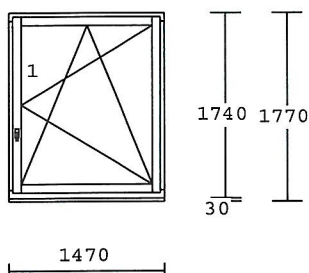

okenní křídlo
okenní rám
povrch : Kašír 5005 RAL/bílá dovní
sklo :U1,1 nebo U1,0
parapetní profil 30 mm
rozměry :1470x1770

16. 1.00 ks

WC-učitelé