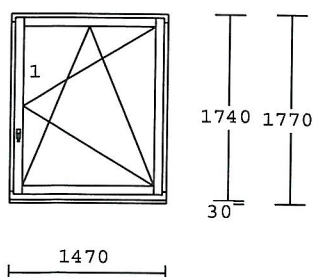

9. 1.00 ks

**řatna modrá**

okenní křídlo  
 okenní rám  
 povrch : Kašír 5005 RAL/bílá dovní  
 sklo :U1,1 nebo U1,0  
 parapetní profil 30 mm  
 rozměry :1470x1770

10. 1.00 ks

**WC modrá**

okenní křídlo  
 okenní rám  
 povrch : Kašír 5005 RAL/bílá dovní  
 sklo :U1,1 nebo U1,0  
 parapetní profil 30 mm  
 rozměry :1470x1770

11. 1.00 ks

**kuchyňka**

okenní křídlo  
 okenní rám  
 povrch : Kašír 5005 RAL/bílá dovní  
 sklo :U1,1 nebo U1,0  
 parapetní profil 30 mm  
 rozměry :1470x1770

12. 1.00 ks

**výdejna**

okenní křídlo  
 okenní rám  
 povrch : Kašír 5005 RAL/bílá dovní  
 sklo :U1,1 nebo U1,0  
 parapetní profil 30 mm  
 rozměry :1470x1770

13. 1.00 ks

**komnata**

okenní křídlo  
 okenní rám  
 povrch : Kašír 5005 RAL/bílá dovní  
 sklo :U1,1 nebo U1,0  
 parapetní profil 30 mm  
 rozměry :1470x1770

14. 1.00 ks

***komnata***

okenní křídlo  
 okenní rám  
 povrch : Kašír 5005 RAL/bílá dovní  
 sklo :U1,1 nebo U1,0  
 parapetní profil 30 mm  
 rozměry :1470x1770