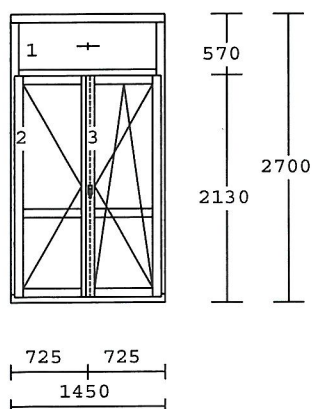

5. 4.00 ks

**fialový pokoj**

okenní křídlo  
 okenní rám  
 povrch : Kašír 5005 RAL/bílá dovní  
 sklo :U1,1 nebo U1,0  
 parapetní profil 30 mm  
 rozměry :1480x2090

6. 5.00 ks

**fialový pokoj**

okenní křídlo  
 okenní rám  
 povrch : Kašír 5005 RAL/bílá dovní  
 sklo :U1,1 nebo U1,0  
 parapetní profil 30 mm  
 rozměry :1480x2090

7. 1.00 ks

**umývárna modrá**

okenní křídlo  
 okenní rám  
 povrch : Kašír 5005 RAL/bílá dovní  
 sklo :U1,1 nebo U1,0  
 parapetní profil 30 mm  
 rozměry :1480x2090

8. 1.00 ks

**umývárna modrá**

FIX-zasklívací drážka  
 okenní křídlo  
 okenní rám  
 povrch : Kašír 5005 RAL/bílá dovní  
 plochý hliníkový práh  
 sklodělicí příčka výška na osu  
 800 mm od čisté podlahy  
 rozměry :1450x2700

11. 1.00 ks

**kuchyňka**

okenní křídlo  
 okenní rám  
 povrch : Kašír 5005 RAL/bílá dovní  
 sklo :U1,1 nebo U1,0  
 parapetní profil 30 mm  
 rozměry :1470x1770

12. 1.00 ks

**výdejna**

okenní křídlo  
 okenní rám  
 povrch : Kašír 5005 RAL/bílá dovní  
 sklo :U1,1 nebo U1,0  
 parapetní profil 30 mm  
 rozměry :1470x1770