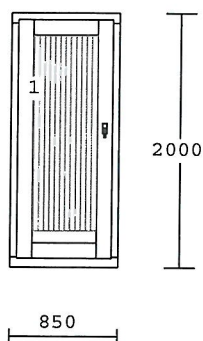

15. 1.00 ks

***relaxační pokoj***

okenní křídlo  
 okenní rám  
 povrch : Kašír 5005 RAL/bílá dovní  
 sklo :U1,1 nebo U1,0  
 parapetní profil 30 mm  
 rozměry :1470x1770

16. 1.00 ks

***WC-učitelé***

okenní křídlo  
 okenní rám  
 povrch : Kašír 5005 RAL/bílá dovní  
 sklo :U1,1 nebo U1,0  
 parapetní profil 30 mm  
 rozměry :1470x1770

17. 1.00 ks

***šatna-učitelé***

okenní křídlo  
 okenní rám  
 povrch : Kašír 5005 RAL/bílá dovní  
 sklo :U1,1 nebo U1,0  
 parapetní profil 30 mm  
 rozměry :1470x1770

Pol.

Množství

Lokalizace a popis

18. 1.00 ks

**šatna**

vchodové dveře levé ven  
povrch : Kašír 5005 RAL/bílá dovnitř  
výplň : plná  
kování : koule/klika  
rozměry : 850 x 2000

Specifikace prací:

celková cena prvků:  
příplatek za modrý kašír RAL 5005:  
dodání na místo montáže:  
demontáž starých oken a parapet:  
likvidace kontejner:  
montáž oken s páskami:  
dodávka a montáž komprimační těsnicí pásky:  
vnější přech lišta včetně montáže:  
parapety vnitřní včetně montáže:  
vnitřní a vnější zednické zapravení s výmalbou ostění, včetně materiálu:  
dodávka a montáž vnitřních horizontálních lamelových žaluzií, barva bílá:

**Cena bez DPH:**

**DPH 21%:**

**Cena s DPH:**

Součinitel prostupu tepla kompletního výrobku:  $UW = 1,2 \text{ Wm}^2\text{K}$

Zobrazení prvků je při pohledu z interiéru, křídla jsou otevíravá a sklopná vždy dovnitř, pokud není v textu u položky psáno jinak.