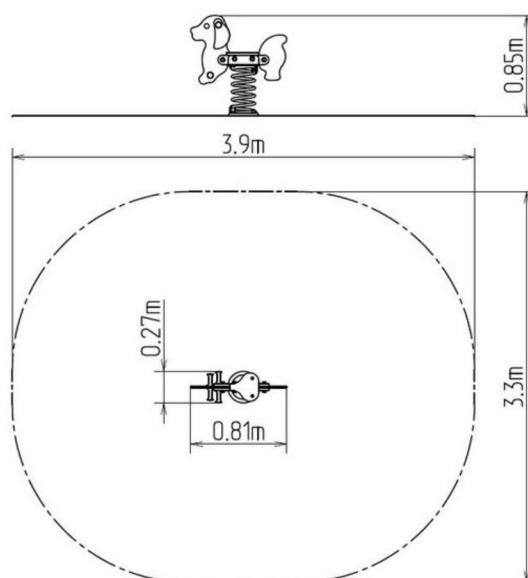

Povrchová úprava

Prášková vypalovaná barva KOMAXIT
Žárové zinkování