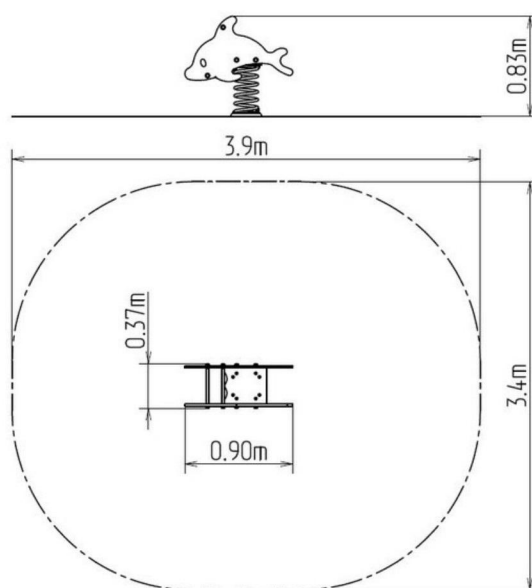

Povrchová úprava

Prášková vypalovaná barva KOMAXIT
Žárové zinkování