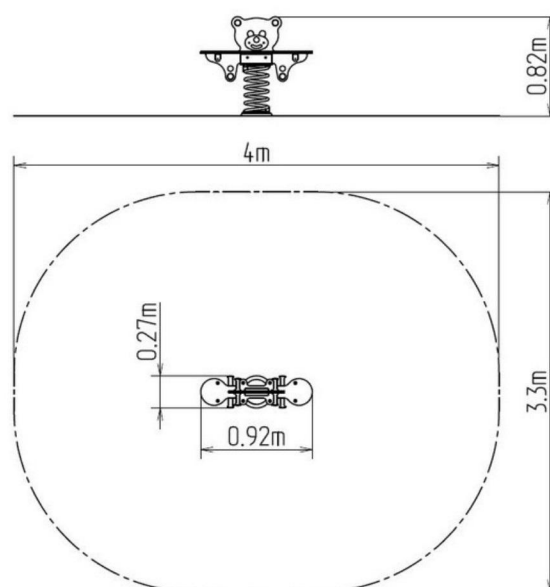

Povrchová úprava

Prášková vypalovaná barva KOMAXIT
Žárové zinkování