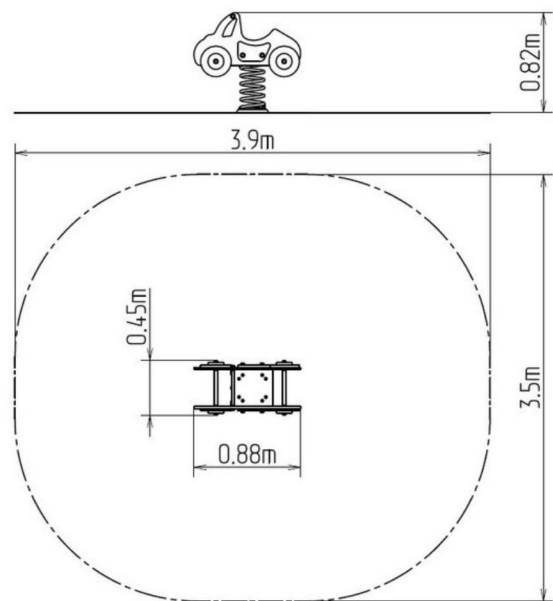

Povrchová úprava

Prášková vyalovaná barva KOMAXIT
Žárové zinkování