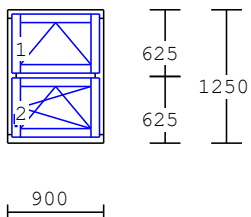

6 2.00 ks

2-dílný element

dřevo : lamela napojovaná
nátěr : RAL
kování : 1 x s1 , 1 x osp
výplň : 2 x 3sklo
2.NP