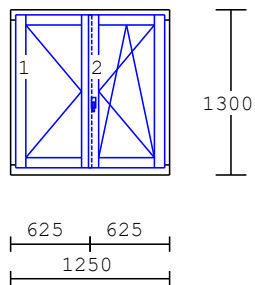

20 1.00 ks

2-dílný element

dřevo : lamela napojovaná
nátěr : RAL
kování : 1 x st12k, 1 x osp2k
výplň : 2 x 3sklo
suterén