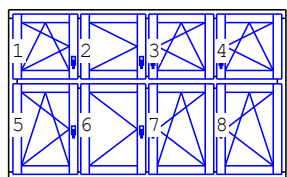

11 2.00 ks

4-dílný element

dřevo : lamela napojovaná
nátěr : RAL
kování : 2 x st12k, 2 x osp2k
výplň : 4 x 3sklo
1.NP

12 1.00 ks

8-dílný element

dřevo : lamela napojovaná

nátěr : RAL

kování : 2 x osl, 2 x ol1, 4 x osp