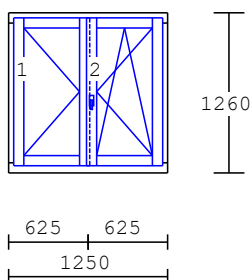

1-dílný element

dřevo : lamela napojovaná
nátěr : RAL
kování : 1 x osp
výplň : 1 x 3sklo
1.NP

17 1.00 ks

1-dílný element

dřevo : lamela napojovaná
nátěr : RAL
kování : 1 x osl
výplň : 1 x 3sklo
1.NP

18 1.00 ks