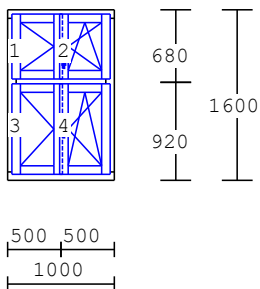

kování : 1 x osp

výplň : 2 x 3sklo

2.NP

4 2.00 ks

1-dílný element

dřevo : lamela napojovaná
nátěr : RAL
kování : 1 x osl
výplň : 2 x 3sklo
2.NP

5 1.00 ks

4-dílný element

dřevo : lamela napojovaná
nátěr : RAL
kování : 2 x st12k, 2 x osp2k
výplň : 4 x 3sklo
2.NP

6 2.00 ks

2-dílný element

dřevo : lamela napojovaná
nátěr : RAL
kování : 1 x s1 , 1 x osp
výplň : 2 x 3sklo
2.NP