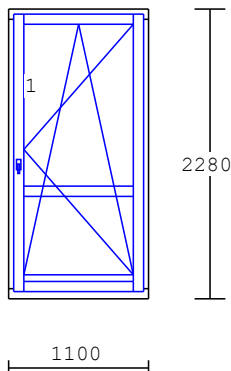

dřevo : lamela napojovaná

nátěr : RAL

kování : 1 x osp

výplň : 2 x 3sklo

2.NP