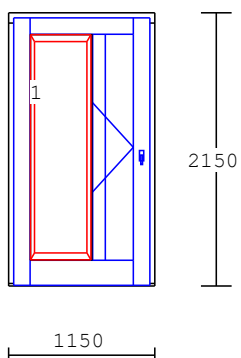

2-dílný element

dřevo : lamela napojovaná
nátěr : RAL
kování : 1 x st12k, 1 x osp2k
výplň : 2 x 3sklo
1.NP

19 1.00 ks