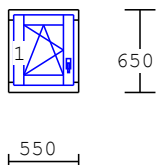

1-dílný element

dřevo : lamela napojovaná
nátěr : RAL
kování : 1 x osp
výplň : 1 x 3sklo
1.NP

17 1.00 ks