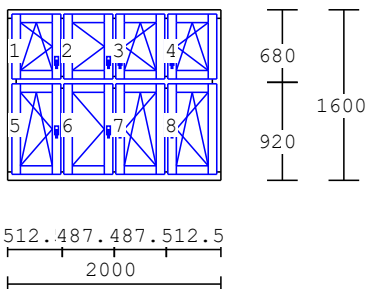

8 2.00 ks

1-dílný element

dřevo : lamela napojovaná
nátěr : RAL
kování : 1 x osp
výplň : 1 x 3sklo
1.NP

9 1.00 ks

8-dílný element

dřevo : lamela napojovaná
nátěr : RAL
kování : 2 x osl, 2 x ol1, 4 x osp
výplň : 8 x 3sklo
1.NP