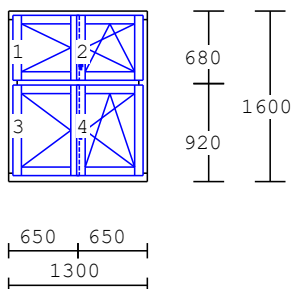

Okapnice : hliníková s přerušeným tepelným mostem
vchod. dveře - hliníková prahová lišta

Vrchní kování : polohová okenní klika standard

Pol.	Množství	Popis
------	----------	-------

1 3.00 ks

4-dílný element

dřevo : lamela napojovaná

nátěr : RAL

kování : 2 x st12k, 2 x osp2k

výplň : 4 x 3sklo

2.NP

2 1.00 ks

1-dílný element

dřevo : lamela napojovaná