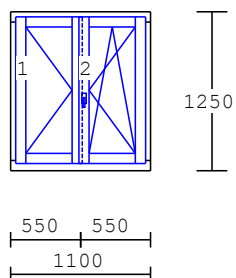

21 1.00 ks

2-dílný element

dřevo : lamela napojovaná
nátěr : RAL
kování : 1 x st12k, 1 x osp2k
výplň : 2 x 3sklo
suterén