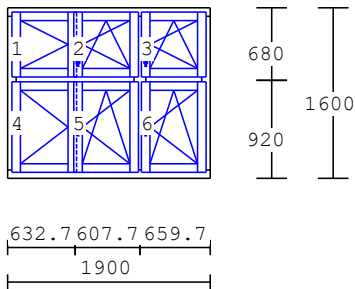

9 1.00 ks

8-dílný element

dřevo : lamela napojovaná
nátěr : RAL
kování : 2 x osl, 2 x ol1, 4 x osp
výplň : 8 x 3sklo
1.NP

10 1.00 ks

6-dílný element

dřevo : lamela napojovaná
nátěr : RAL
kování : 2 x st12k, 2 x osp2k
2 x osp
výplň : 6 x 3sklo
1.NP