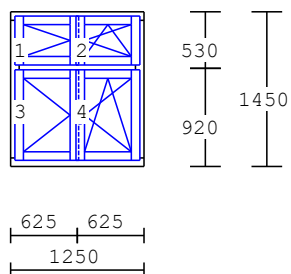

23 2.00 ks

4-dílný element

dřevo : lamela napojovaná
nátěr : RAL
kování : 2 x st12k, 2 x osp2k
výplň : 4 x 3sklo
suterén