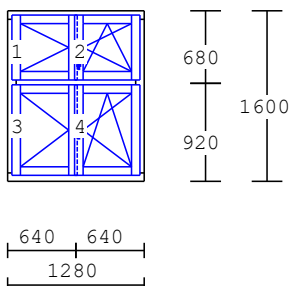

7 2.00 ks

4-dílný element

dřevo : lamela napojovaná
nátěr : RAL
kování : 2 x st12k, 2 x osp2k
výplň : 4 x 3sklo
1.NP