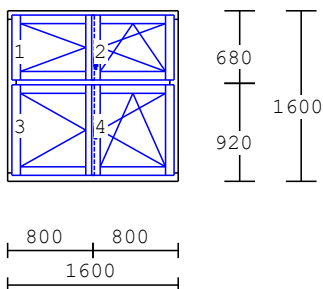

11 2.00 ks

4-dílný element

dřevo : lamela napojovaná
nátěr : RAL
kování : 2 x st12k, 2 x osp2k
výplň : 4 x 3sklo
1.NP