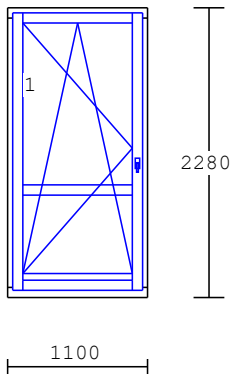

4 2.00 ks

1-dílný element

dřevo : lamela napojovaná
nátěr : RAL
kování : 1 x osl
výplň : 2 x 3sklo
2.NP