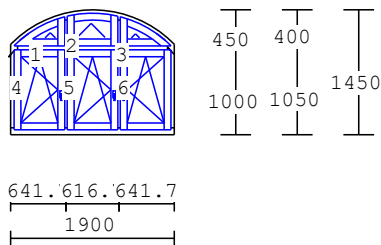

24 1.00 ks

6-dílný element

dřevo : lamela napojovaná
nátěr : RAL
kování : 3 x s1 , 2 x osl, 1 x osp
výplň : 6 x 3sklo
suterén

25 4.00 ks

1-dílný element

dřevo : lamela napojovaná
nátěr : RAL
kování : 1 x s1
výplň : 1 x 3sklo
suterén

26 1.00 ks

1-dílný element

dřevo : lamela napojovaná
nátěr : RAL
kování : 1 x s1
výplň : 1 x 3sklo
suterén

27 1.00 ks

1-dílný element

dřevo : lamela napojovaná
nátěr : RAL
kování : 1 x s1
výplň : 1 x 3sklo
suterén

28 1.00 ks

1-dílný element

dřevo : lamela napojovaná
nátěr : RAL
kování : 1 x fib
výplň : 1 x 3sklo
suterén