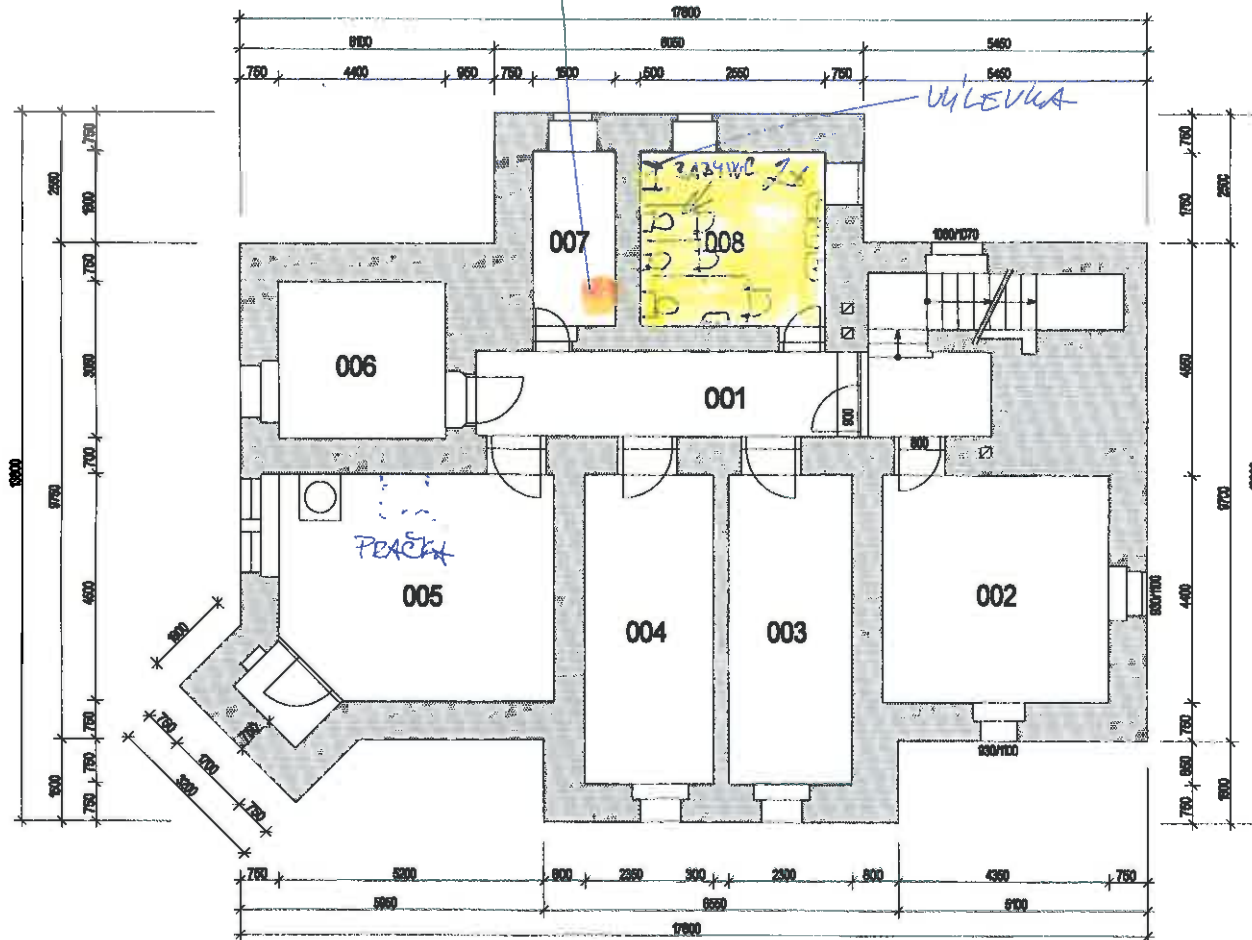

- 008 - VÝKLEK + TĚLA + SODIEMÁ VODA
 - 3x UMÝVADLO DĚTSKÉ (KOPČY) + SODIEMÁ BATERIE
 - 1x WC DĚTI
 - 1x WC KUCHAŘEK
 - 1x UMÝVADLO KUCHAŘEK

PRÁČKA Z 005

LEGENDA MÍSTNOSTÍ:

Čís.	ÚČEL	VÝMĚRA
001	CHODBA	18,50
002	ŠATNA	19,38
003	SKLAD	14,40
004	SKLAD POTRAVIN	15,00
005	PŘÍPRAVA POTRAV.	24,97
006	KOTELNA	9,91
007	PRÁDELNA	5,44
008	DÍLNA	12,24

3. MŠ ul. Vzdušná

Stávající stav

SUTERÉN - 1. PP

M - 1:100