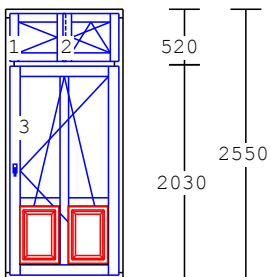

7 1.00 ks

3-dílný element

dřevo : bor. napojovaná
nátěr : RAL 9001
výplň : 4 x 3sklo , 2 x PUR29b
"2.NP"
Balkonové dveře
vnitřní žaluzie