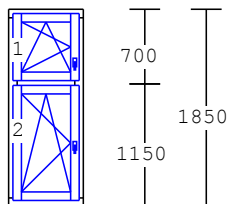

15A 1.00 ks

2-dílný element

dřevo : bor. napojovaná
nátěr : RAL 9001
výplň : 2 x 3sklo
"1.NP"
dřevěný parapet hl. 250mm RAL 9001
vnitřní žaluzie

700