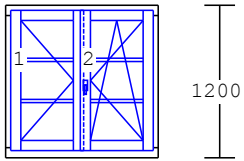

3a 1.00 ks

2-dílný element

dřevo : bor. napojovaná
nátěr : RAL 9001
výplň : 2 x 3sklo
"3.NP"
parapet - obklad bílý
matné/mléčné sklo