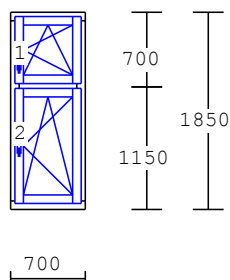

15 1.00 ks

2-dílný element

dřevo : bor. napojovaná
nátěr : RAL 9001
výplň : 2 x 3sklo
"1.NP"
dřevěný parapet hl. 250mm RAL 9001
vnitřní žaluzie