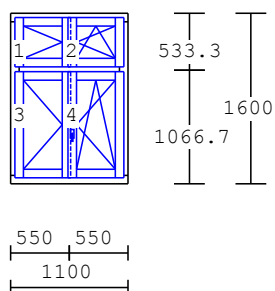

11 1.00 ks

4-dílný element

dřevo : bor. napojovaná
nátěr : RAL 9001
výplň : 4 x 3sklo
"Podesta 1NP/2.NP"
dřevěný parapet hl. 250mm RAL 9001