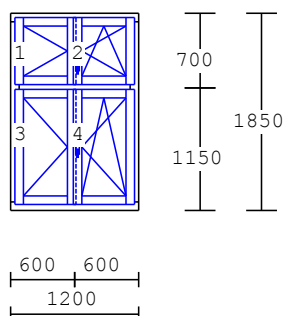

13 1.00 ks

4-dílný element

dřevo : bor. napojovaná
nátěr : RAL 9001
výplň : 4 x 3sklo
"1.NP"
parapet - obklad bílý
síťka proti hmyzu
vnitřní žaluzie

13A 2.00 ks

4-dílný element

dřevo : bor. napojovaná
nátěr : RAL 9001
výplň : 4 x 3sklo
"1.NP"
dřevěný parapet hl. 250mm RAL 9001
vnitřní žaluzie

14 1.00 ks

4-dílný element

dřevo : bor. napojovaná
nátěr : RAL 9001
výplň : 4 x 3sklo
"1.NP"
parapet - obklad bílý
síťka proti hmyzu
vnitřní žaluzie

14A 4.00 ks

4-dílný element

dřevo : bor. napojovaná
nátěr : RAL 9001
výplň : 4 x 3sklo
"1.NP"
dřevěný parapet hl. 250mm RAL 9001
vnitřní žaluzie

15 1.00 ks

2-dílný element

dřevo : bor. napojovaná
nátěr : RAL 9001
výplň : 2 x 3sklo
"1.NP"
dřevěný parapet hl. 250mm RAL 9001
vnitřní žaluzie