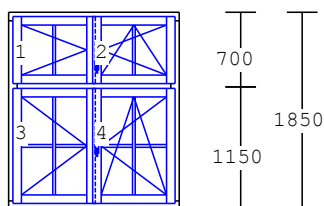

17 1.00 ks

4-dílný element

dřevo : bor. napojovaná
nátěr : RAL 9001
výplň : 4 x 3sklo
"1.NP"
dřevěný parapet hl. 250mm RAL 9001
matné/mléčné sklo
vnitřní žaluzie

800 800
1600

18 1.00 ks

1-dílný element

dřevo : bor. napojovaná
nátěr : RAL 9001
výplň : 1 x 3sklo
"1.NP"
dřevěný parapet hl. 250mm RAL 9001
matné/mléčné sklo
mříž

600