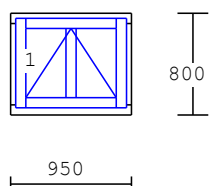

19 7.00 ks

1-dílný element

dřevo : bor. napojovaná
nátěr : RAL 9001
výplň : 2 x 3sklo
"1.PP"
dřevěný parapet hl. 400mm RAL 9001
mříž

19A 1.00 ks

1-dílný element

dřevo : bor. napojovaná
nátěr : RAL 9001
výplň : 2 x PUR29b
"1.PP"
výplň + otvor pro VZT
mříž

20 2.00 ks

4-dílný element

dřevo : bor. napojovaná
nátěr : RAL 9001
výplň : 4 x 3sklo
"1.PP"
dřevěný parapet hl. 400mm RAL 9001
mříž

21 1.00 ks

1-dílný element

dřevo : bor. napojovaná
nátěr : RAL 9001
výplň : 2 x 3sklo
"1.PP"
matné/mléčné sklo
mříž

22 1.00 ks

1-dílný element

dřevo : bor. napojovaná
nátěr : RAL 9001
výplň : 1 x 3sklo
"1.PP"
vnitřní žaluzie
mříž

23 1.00 ks

1-dílný element

dřevo : bor. napojovaná
nátěr : RAL hnědá
výplň : 1 x 3sklo , 1 x PUR29b
"1.PP"
Vchodové dveře dovnitř pravé
otevíravé
Klika/Klika + Fab