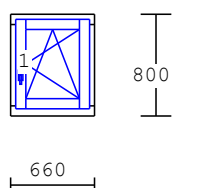

22 1.00 ks

1-dílný element

dřevo : bor. napojovaná
nátěr : RAL 9001
výplň : 1 x 3sklo
"1.PP"
vnitřní žaluzie
mříž