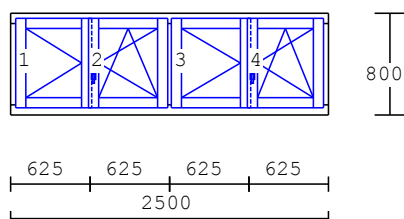

19 7.00 ks

1-dílný element

dřevo : bor. napojovaná
nátěr : RAL 9001
výplň : 2 x 3sklo
"1.PP"
dřevěný parapet hl. 400mm RAL 9001
mříž

19A 1.00 ks

1-dílný element

dřevo : bor. napojovaná
nátěr : RAL 9001
výplň : 2 x PUR29b
"1.PP"
výplň + otvor pro VZT
mříž

20 2.00 ks