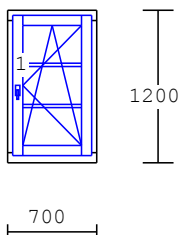

dřevo : bor. napojovaná

nátěr : RAL 9001

výplň : 1 x 3sklo

"3.NP"

parapet - obklad bílý

vnitřní žaluzie

2A 1.00 ks

1-dílný element