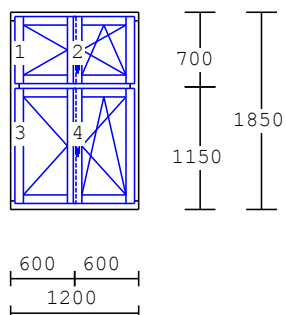

14A 4.00 ks

4-dílný element

dřevo : bor. napojovaná
nátěr : RAL 9001
výplň : 4 x 3sklo
"1.NP"
dřevěný parapet hl. 250mm RAL 9001
vnitřní žaluzie