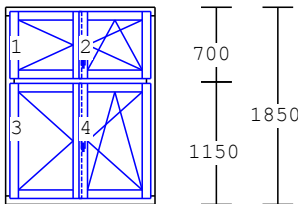

5 4.00 ks

4-dílný element

dřevo : bor. napojovaná
nátěr : RAL 9001
výplň : 4 x 3sklo
"2.NP"
dřevěný parapet hl. 250mm RAL 9001
vnitřní žaluzie