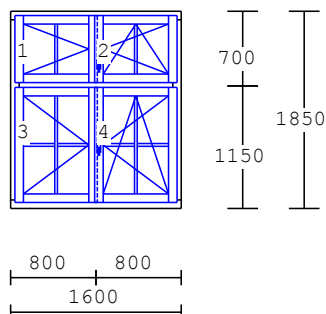

10 1.00 ks

4-dílný element

dřevo : bor. napojovaná
nátěr : RAL 9001
výplň : 4 x 3sklo
"2.NP"
parapet - obklad bílý
matné/mléčné sklo
vnitřní žaluzie