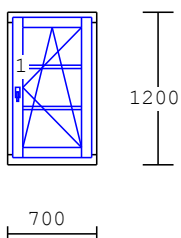

dřevo : bor. napojovaná

nátěr : RAL 9001

výplň : 1 x 3sklo

"3.NP"

parapet - obklad bílý

matné/mléčné sklo

vnitřní žaluzie

3 1.00 ks

2-dílný element