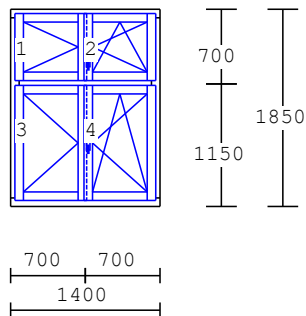

13 1.00 ks

4-dílný element

dřevo : bor. napojovaná
nátěr : RAL 9001
výplň : 4 x 3sklo
"1.NP"
parapet - obklad bílý
síťka proti hmyzu
vnitřní žaluzie