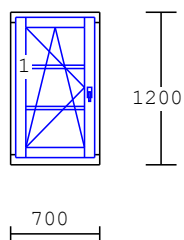

8 1.00 ks

1-dílný element

dřevo : bor. napojovaná
nátěr : RAL 9001
výplň : 1 x 3sklo
"2.NP"
parapet - obklad bílý
matné/mléčné sklo
vnitřní žaluzie