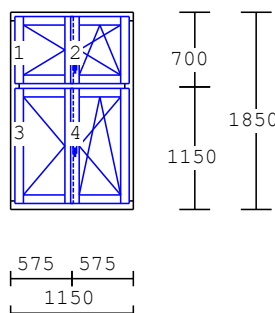

12 1.00 ks

4-dílný element

dřevo : bor. napojovaná
nátěr : RAL 9001
výplň : 4 x 3sklo
"1.NP"
dřevěný parapet hl. 250mm RAL 9001
vnitřní žaluzie