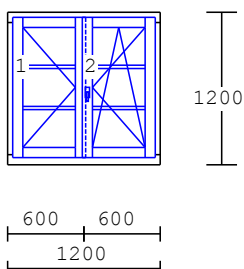

dřevo : bor. napojovaná

nátěr : RAL 9001

výplň : 2 x 3sklo

"3.NP"

parapet - obklad bílý

vnitřní žaluzie