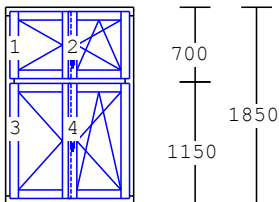

6 6.00 ks

4-dílný element

dřevo : bor. napojovaná
nátěr : RAL 9001
výplň : 4 x 3sklo
"2.NP"
dřevěný parapet hl. 250mm RAL 9001
vnitřní žaluzie