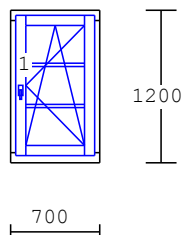

9 2.00 ks

1-dílný element

dřevo : bor. napojovaná
nátěr : RAL 9001
výplň : 1 x 3sklo
"2.NP"
parapet - obklad bílý
matné/mléčné sklo
vnitřní žaluzie