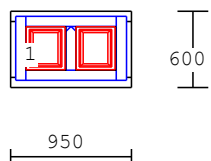

19A 1.00 ks

1-dílný element

dřevo : bor. napojovaná
nátěr : RAL 9001
výplň : 2 x PUR29b
"1.PP"
výplň + otvor pro VZT
mříž