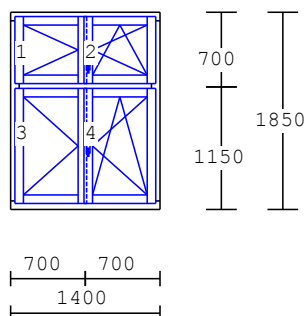

13 1.00 ks

4-dílný element

dřevo : bor. napojovaná
nátěr : RAL 9001
výplň : 4 x 3sklo
"1.NP"
parapet - obklad bílý
síťka proti hmyzu
vnitřní žaluzie

13A 2.00 ks

4-dílný element

dřevo : bor. napojovaná
nátěr : RAL 9001
výplň : 4 x 3sklo
"1.NP"
dřevěný parapet hl. 250mm RAL 9001
vnitřní žaluzie

14 1.00 ks

4-dílný element

dřevo : bor. napojovaná
nátěr : RAL 9001
výplň : 4 x 3sklo
"1.NP"
parapet - obklad bílý
síťka proti hmyzu
vnitřní žaluzie

14A 4.00 ks

4-dílný element

dřevo : bor. napojovaná
nátěr : RAL 9001
výplň : 4 x 3sklo
"1.NP"
dřevěný parapet hl. 250mm RAL 9001
vnitřní žaluzie

15 1.00 ks

2-dílný element

dřevo : bor. napojovaná
nátěr : RAL 9001
výplň : 2 x 3sklo
"1.NP"
dřevěný parapet hl. 250mm RAL 9001
vnitřní žaluzie