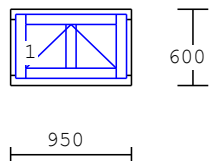

19 7.00 ks

1-dílný element

dřevo : bor. napojovaná
nátěr : RAL 9001
výplň : 2 x 3sklo
"1.PP"
dřevěný parapet hl. 400mm RAL 9001
mříž