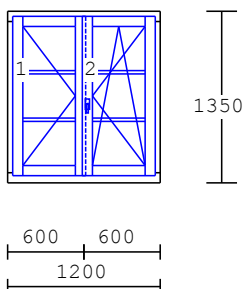

**Vrchní kování :** polohová okenní klika standard

**1 7.00 ks**

2-dílný element

dřevo : bor. napojovaná

nátěr : RAL 9001

výplň : 2 x 3sklo

"3.NP"

dřevěný parapet hl. 250mm RAL 9001